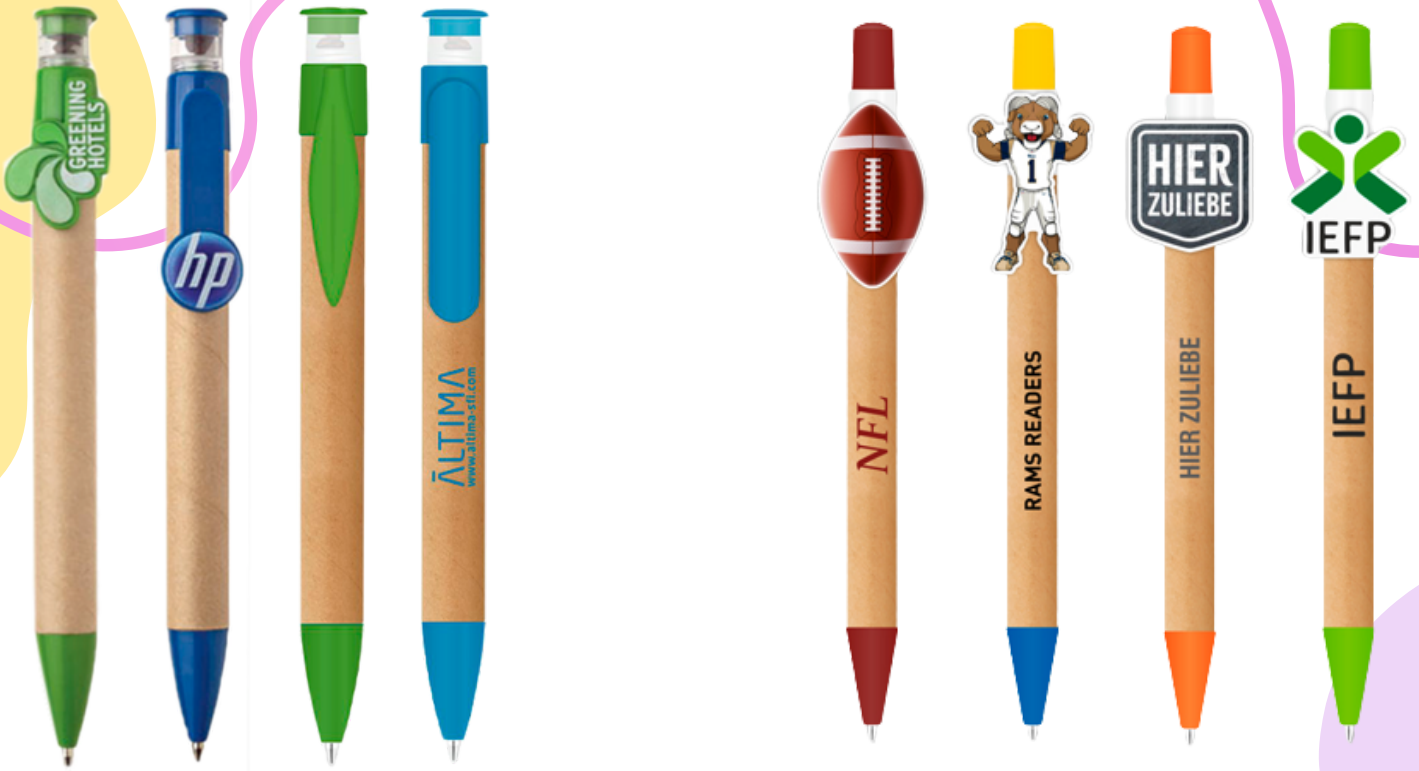

ARS
PLÁSTICOS BIO O ESTANDARD
ACABO PLASTICO O SOFT TOUCH
MQ: 3.000 UNID
100% PERSONALIZADO

GKNR
PLÁSTICOS BIO O ESTANDARD
CUERPO EN PAPEL PRENSADO
MQ: 1.000 UNID
100% PERSONALIZADO

GKNR CON SEMILLAS
PLÁSTICOS BIO O ESTANDARD
CUERPO EN PAPEL PENSADO
SEMILLAS EN EL TAPO SUPERIOR
MQ: 1.000 UNID
100% PERSONALIZADO

ADC
PLÁSTICOS BIO O ESTANDARD
CUERPO EN PAPEL PENSADO
MQ: 1.000 UNID
100% PERSONALIZADO